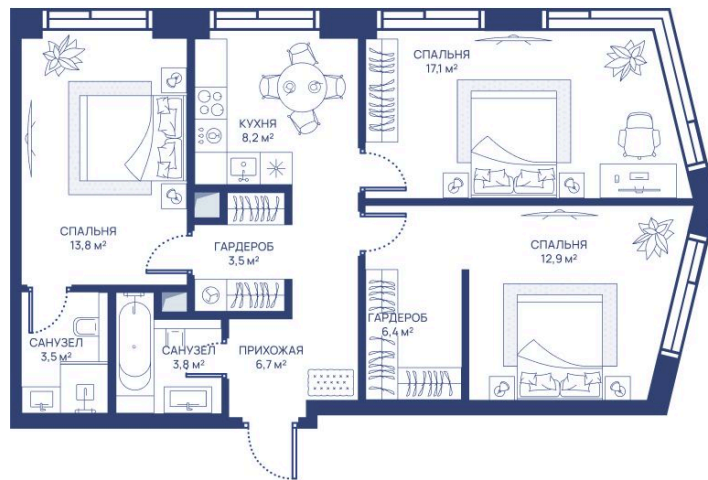

# 3 комнатная 75.9 м<sup>2</sup>

Отсканируйте QR-код и  
смотрите на сайте  
svetdom.ru

~~43 602 738 руб.~~

32 702 054 руб.

В ипотеку от 73 788 руб.

Скидка 25%

Парк

Город Северо-Запад

Северо-Восток

Мастер-спальня

Корпус

СВЕТ

Этаж

49

Секция

1