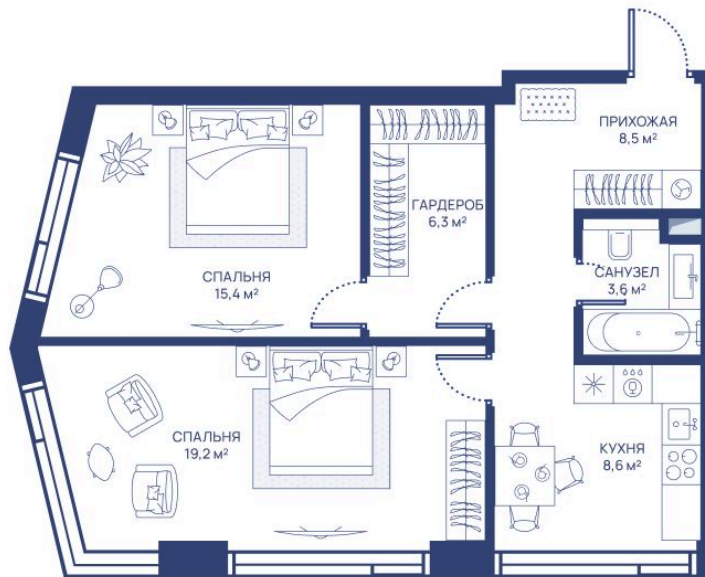

# 2 комнатная 61.6 м<sup>2</sup>

Отсканируйте QR-код и  
смотрите на сайте  
svetdom.ru

~~31 224 363 руб.~~

28 101 927 руб.

В ипотеку от 63 488 руб.

Скидка 10%

Центр города

Мастер-спальня

Корпус

СВЕТ

Этаж

50

Секция

1

04.04.2026 16:34 (Мск)

Не является публичной офертой, цена может быть скорректирована. Информация взята с сайта «svetdom.ru»