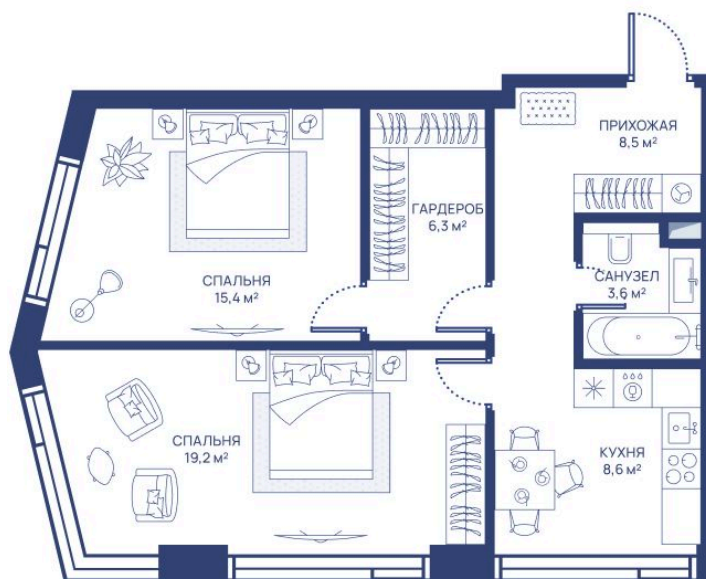

Номер: 639

2 комнатная 61.6 м²

Отсканируйте QR-код и
смотрите на сайте
svetdom.ru

~~35 131 430 руб.~~

29 861 716 руб.

В ипотеку от 67 464 руб.

Скидка 15%

Центр города

Мастер-спальня

Корпус

СВЕТ

Этаж

50

Секция

1

21.05.2026 02:05 (Мск)

Не является публичной офертой, цена может быть скорректирована.
Информация взята с сайта «svetdom.ru».

На этаже 50

2 комнатная 61.6 м²

21.05.2026 02:05 (Мск)

Не является публичной офертой, цена может быть скорректирована.
Информация взята с сайта «svetdom.ru».