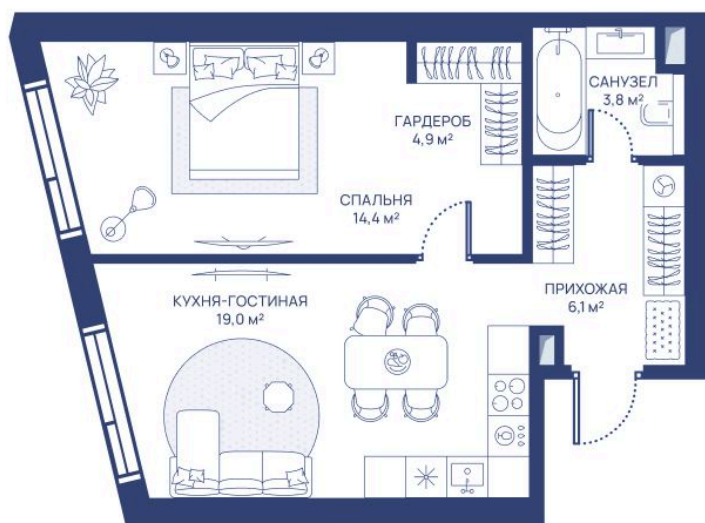

# 1 комнатная 48.2 м<sup>2</sup>

Отсканируйте QR-код и  
смотрите на сайте  
svetdom.ru

~~27 278 531 руб.~~

21 004 469 руб.

В ипотеку от 47 394 руб.

Скидка 23%

Двор

Мастер-спальня