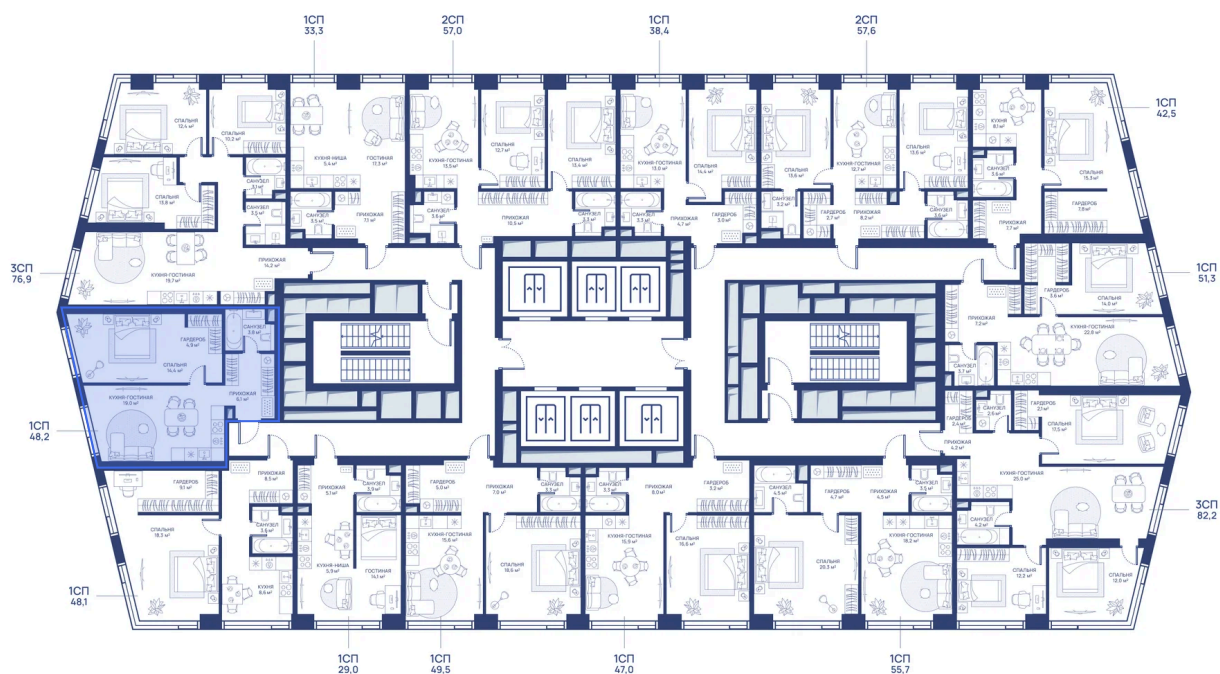

# 1 комнатная 48.2 м<sup>2</sup>

Отсканируйте QR-код и  
смотрите на сайте  
svetdom.ru

~~27 278 531 руб.~~

21 004 469 руб.

В ипотеку от 47 394 руб.

Скидка 23%

Двор

Мастер-спальня

Европланировка

Корпус

СВЕТ

Этаж

10

Секция

1

24.06.2026 02:39 (Мск)

# На этаже 10

1 комнатная 48.2 м<sup>2</sup>

24.06.2026 02:39 (Мск)

Не является публичной офертой, цена может быть скорректирована.  
Информация взята с сайта «svetdom.ru».