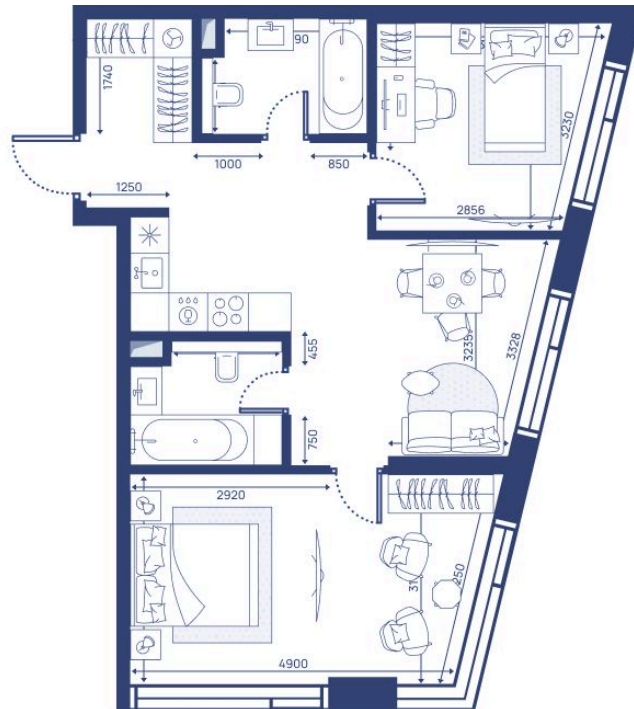

# 2 комнатная 60.1 м<sup>2</sup>

Отсканируйте QR-код и  
смотрите на сайте  
svetdom.ru

~~33 539 537 руб.~~

28 508 607 руб.

В ипотеку от 64 407 руб.

Скидка 15%

Парк

Центр города

Мастер-спальня

Корпус

СВЕТ

Этаж

49

Секция

1

17.04.2026 15:47 (Мск)