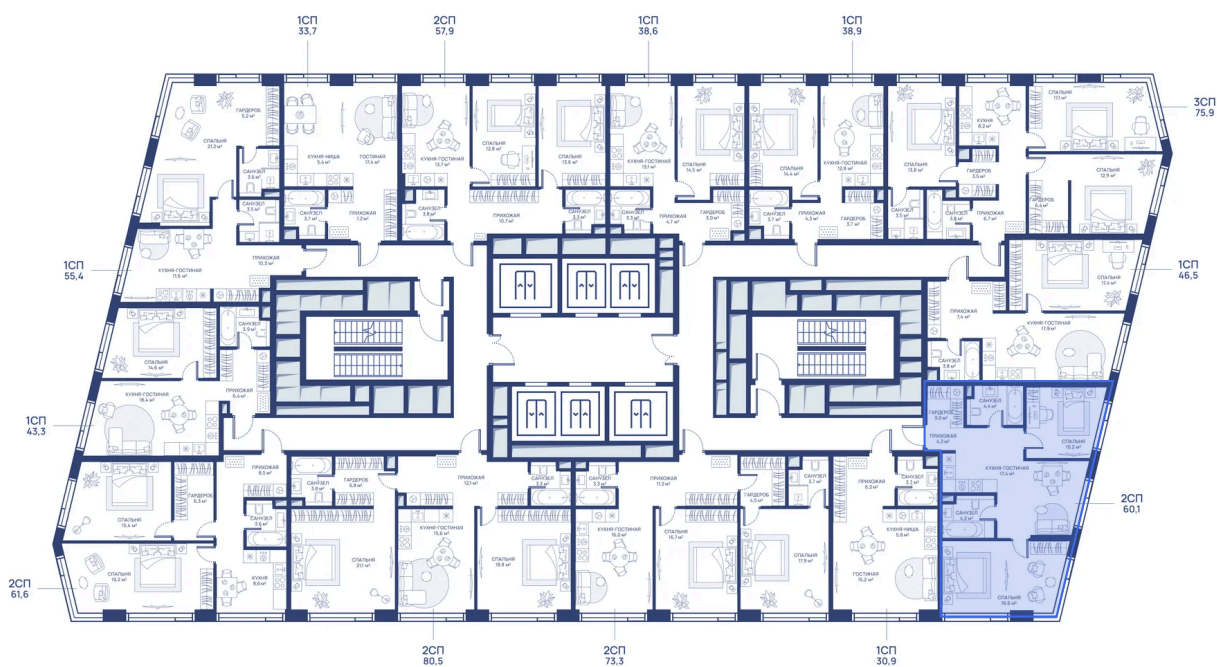

Мастер-спальня

Корпус

СВЕТ

Этаж

49

Секция

1

17.04.2026 15:47 (Мск)

# На этаже 49

2 комнатная 60.1 м<sup>2</sup>

17.04.2026 15:47 (Мск)

Не является публичной офертой, цена может быть скорректирована. Информация взята с сайта «svetdom.ru»