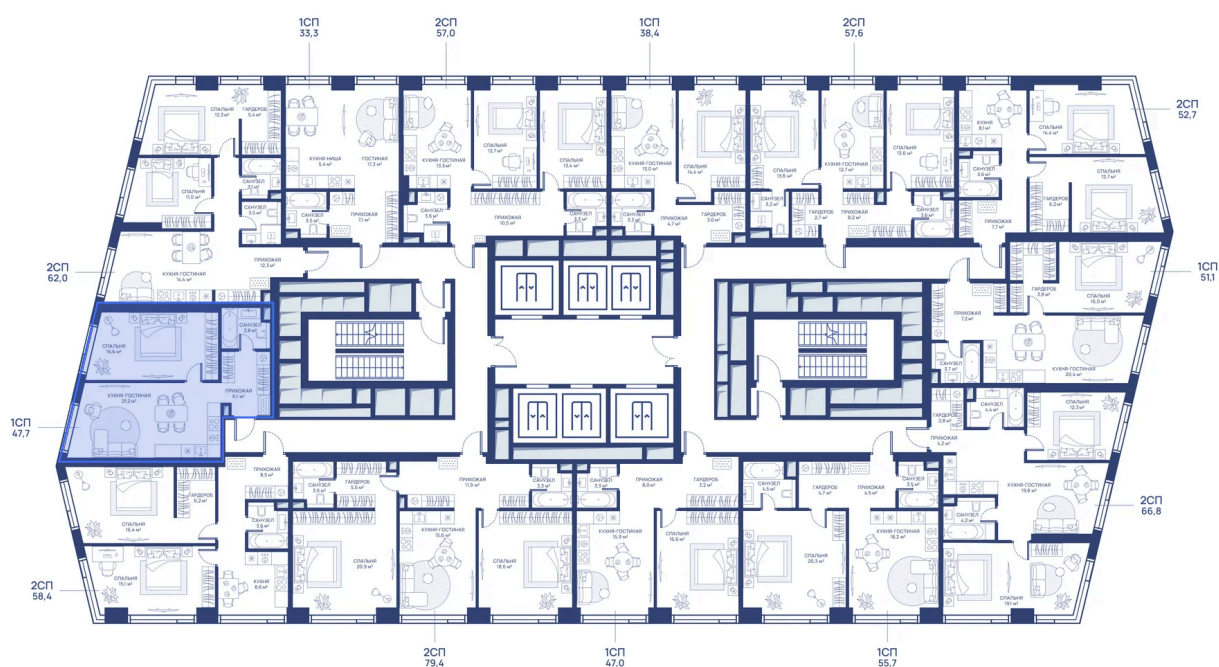

Номер: 224

1 комнатная 47.7 м²

Отсканируйте QR-код и
смотрите на сайте
svetdom.ru

~~22 705 200 руб.~~

19 299 420 руб.

Рассрочка 0% на 3 года

Двор

Корпус

СВЕТ

Этаж

18

Секция

1

Сдача

1 кв. 2028

06.10.2025 22:16 (Мск)

Не является публичной офертой, цена может быть скорректирована. Информация взята с сайта «svetdom.ru»

На этаже 18

1 комнатная 47.7 м²

06.10.2025 22:16 (Мск)

Не является публичной офертой, цена может быть скорректирована. Информация взята с сайта «svetdom.ru»