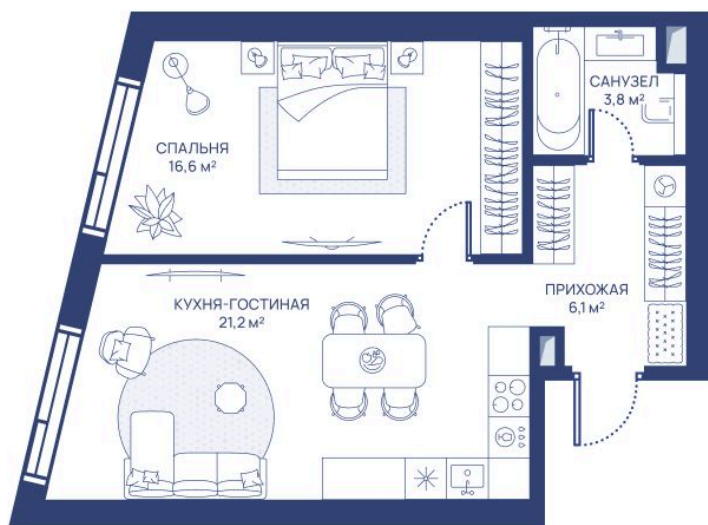

Номер: 224

1 комнатная 47.7 м²

Отсканируйте QR-код и
смотрите на сайте
svetdom.ru

~~22 705 200 руб.~~

19 299 420 руб.

Рассрочка 0% на 3 года

Двор

Корпус

СВЕТ

Этаж

18

Секция

1

Сдача

1 кв. 2028

06.10.2025 22:16 (Мск)

Не является публичной офертой, цена может быть скорректирована. Информация взята с сайта «svetdom.ru»

На этаже 18

1 комнатная 47.7 м²

06.10.2025 22:16 (Мск)

Не является публичной офертой, цена может быть скорректирована. Информация взята с сайта «svetdom.ru»