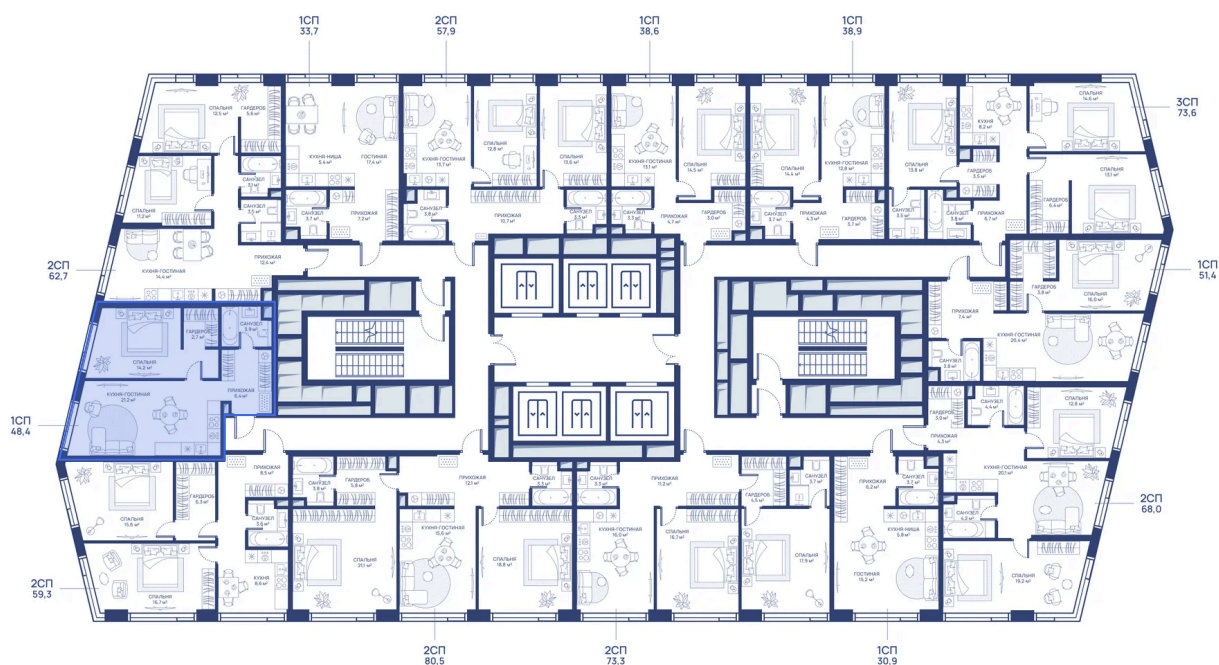

Мастер-спальня

Европланировка

Корпус

СВЕТ

Этаж

47

Секция

1

24.06.2026 16:30 (Мск)

Не является публичной офертой, цена может быть скорректирована.
Информация взята с сайта «svetdom.ru».

На этаже 47

1 комнатная 48.4 м²

24.06.2026 16:30 (Мск)

Не является публичной офертой, цена может быть скорректирована.
Информация взята с сайта «svetdom.ru».