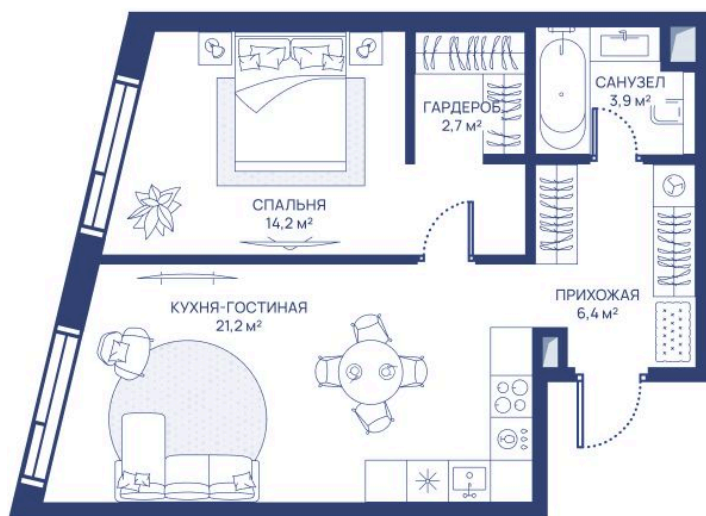

Номер: 601

1 комнатная 48.4 м²

Отсканируйте QR-код и
смотрите на сайте
svetdom.ru

~~30 261 083 руб.~~

23 301 034 руб.

В ипотеку от 52 576 руб.

Скидка 23%

Город Юго-Запад

Мастер-спальня

Европланировка

Корпус

СВЕТ

Этаж

47

Секция

1