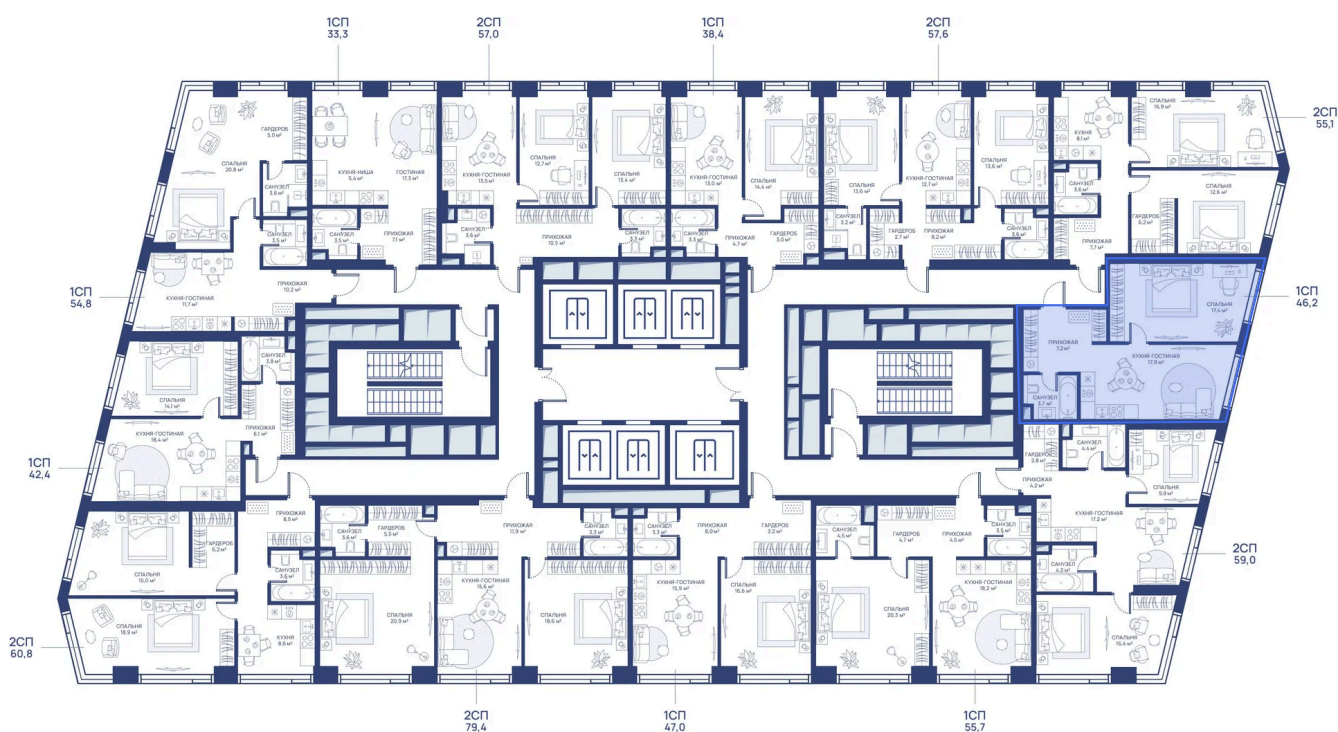

Город

Европланировка

Корпус

СВЕТ

Этаж

19

Секция

1

25.06.2026 08:48 (Мск)

Не является публичной офертой, цена может быть скорректирована.
Информация взята с сайта «svetdom.ru».

На этаже 19

1 комнатная 46.2 м²

25.06.2026 08:48 (Мск)

Не является публичной офертой, цена может быть скорректирована.
Информация взята с сайта «svetdom.ru».