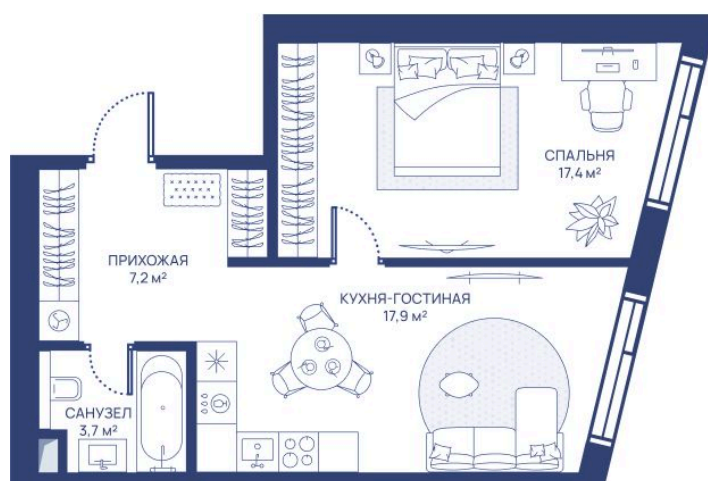

Номер: 244

1 комнатная 46.2 м²

Отсканируйте QR-код и
смотрите на сайте
svetdom.ru

~~27 844 197 руб.~~

21 440 032 руб.

В ипотеку от 48 377 руб.

Скидка 23%

Парк

Город

Европланировка

Корпус

СВЕТ

Этаж

19

Секция

1