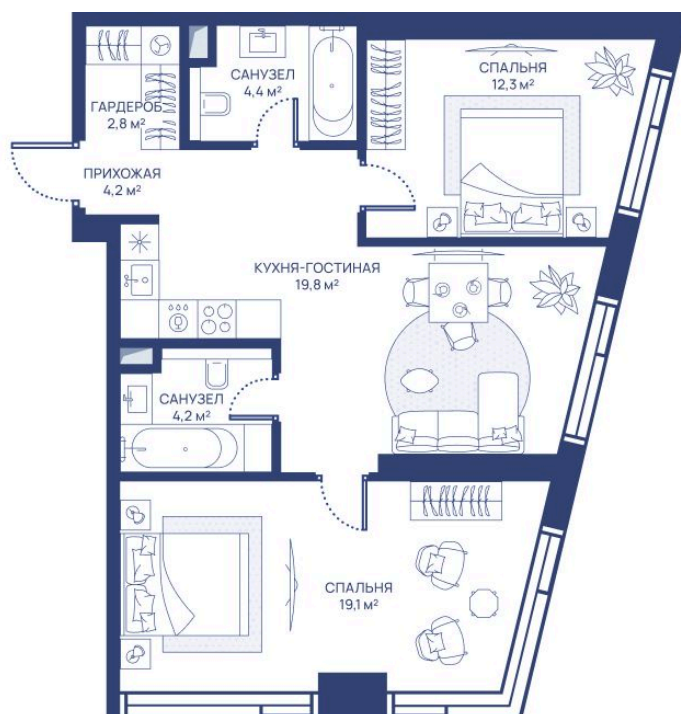

Номер: 297

2 комнатная 66.8 м²

Отсканируйте QR-код и
смотрите на сайте
svetdom.ru

~~34 967 932 руб.~~

29 722 743 руб.

В ипотеку от 67 150 руб.

Скидка 15%

Парк

Центр города

Корпус

СВЕТ

Этаж

23

Секция

1

21.04.2026 11:39 (Мск)

Не является публичной офертой, цена может быть скорректирована. Информация взята с сайта «svetdom.ru»

На этаже 23

2 комнатная 66.8 м²

21.04.2026 11:39 (Мск)

Не является публичной офертой, цена может быть скорректирована. Информация взята с сайта «svetdom.ru»