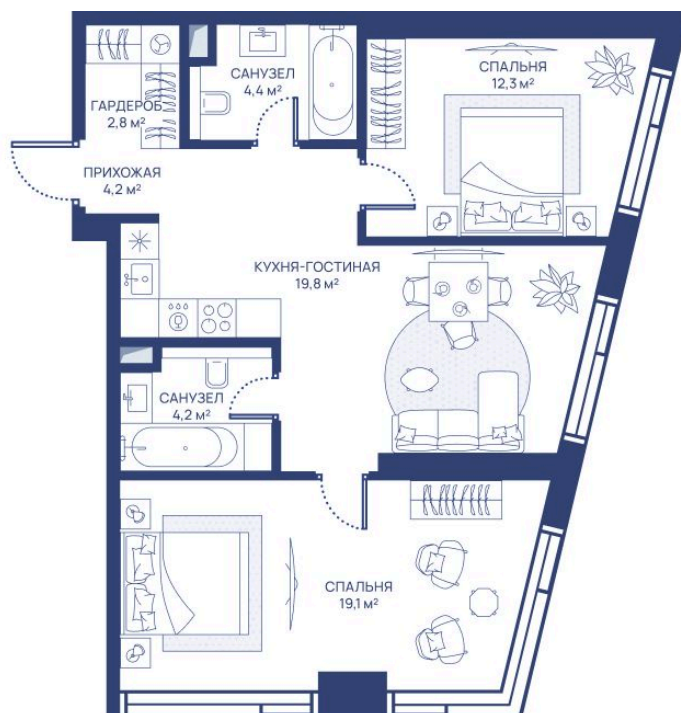

# 2 комнатная 66.8 м<sup>2</sup>

Отсканируйте QR-код и  
смотрите на сайте  
svetdom.ru

~~36 745 335 руб.~~

27 559 002 руб.

В ипотеку от 62 184 руб.

Скидка 25%

Парк

Центр города

Европланировка

Корпус

СВЕТ

Этаж

23

Секция

1

25.06.2026 05:04 (Мск)

# На этаже 23

2 комнатная 66.8 м<sup>2</sup>

25.06.2026 05:04 (Мск)

Не является публичной офертой, цена может быть скорректирована.  
Информация взята с сайта «svetdom.ru».