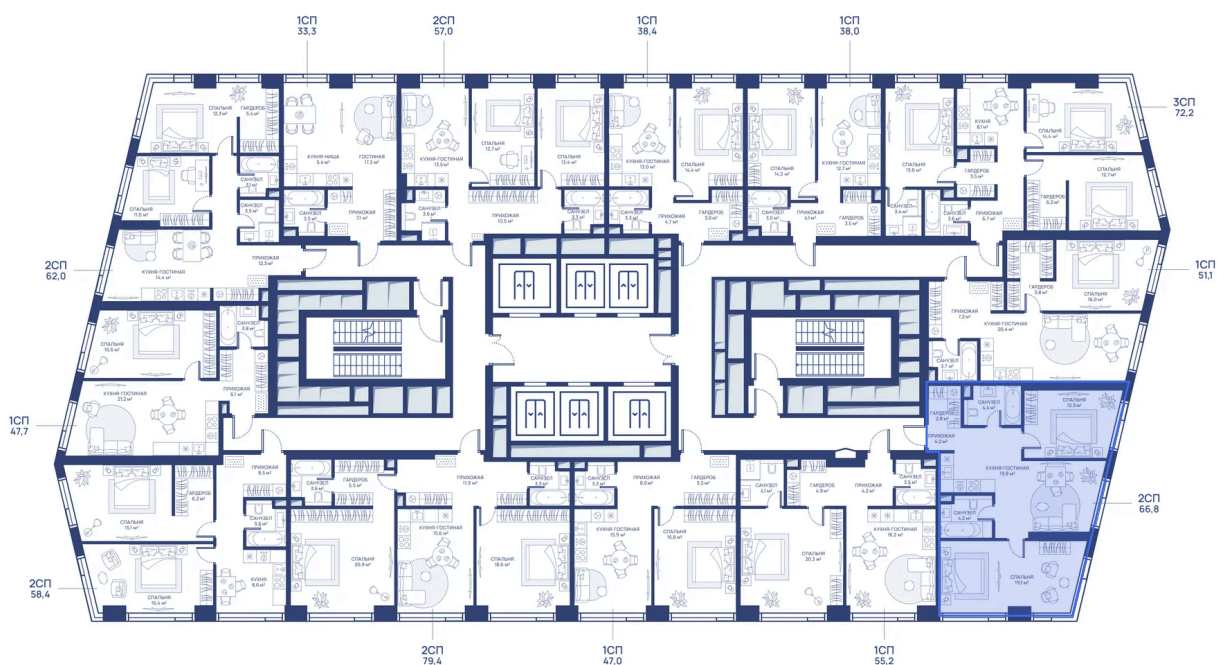

Центр города

Корпус

СВЕТ

Этаж

23

Секция

1

21.04.2026 11:39 (Мск)

Не является публичной офертой, цена может быть скорректирована. Информация взята с сайта «svetdom.ru»

На этаже 23

2 комнатная 66.8 м²

21.04.2026 11:39 (Мск)

Не является публичной офертой, цена может быть скорректирована. Информация взята с сайта «svetdom.ru»