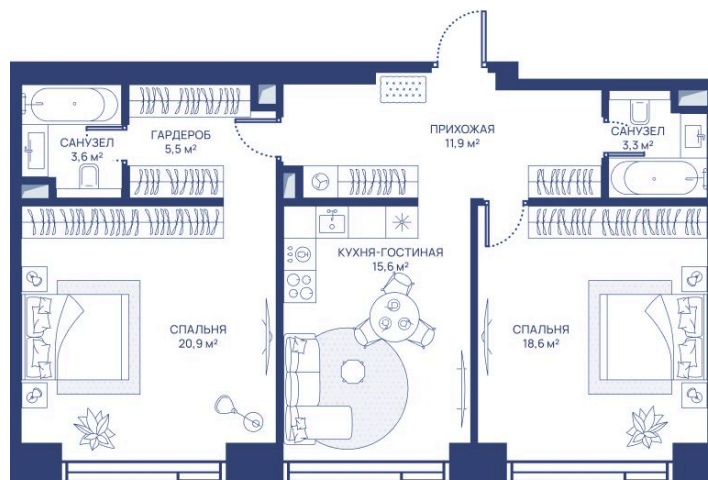

Номер: 300

2 комнатная 79.4 м²

Отсканируйте QR-код и
смотрите на сайте
svetdom.ru

~~41 233 016 руб.~~

30 924 762 руб.

В ипотеку от 69 778 руб.

Скидка 25%

Центр города

Мастер-спальня

Корпус

СВЕТ

Этаж

24

Секция

1

27.06.2026 12:41 (Мск)

Не является публичной офертой, цена может быть скорректирована.
Информация взята с сайта «svetdom.ru».

На этаже 24

2 комнатная 79.4 м²

27.06.2026 12:41 (Мск)

Не является публичной офертой, цена может быть скорректирована.
Информация взята с сайта «svetdom.ru».