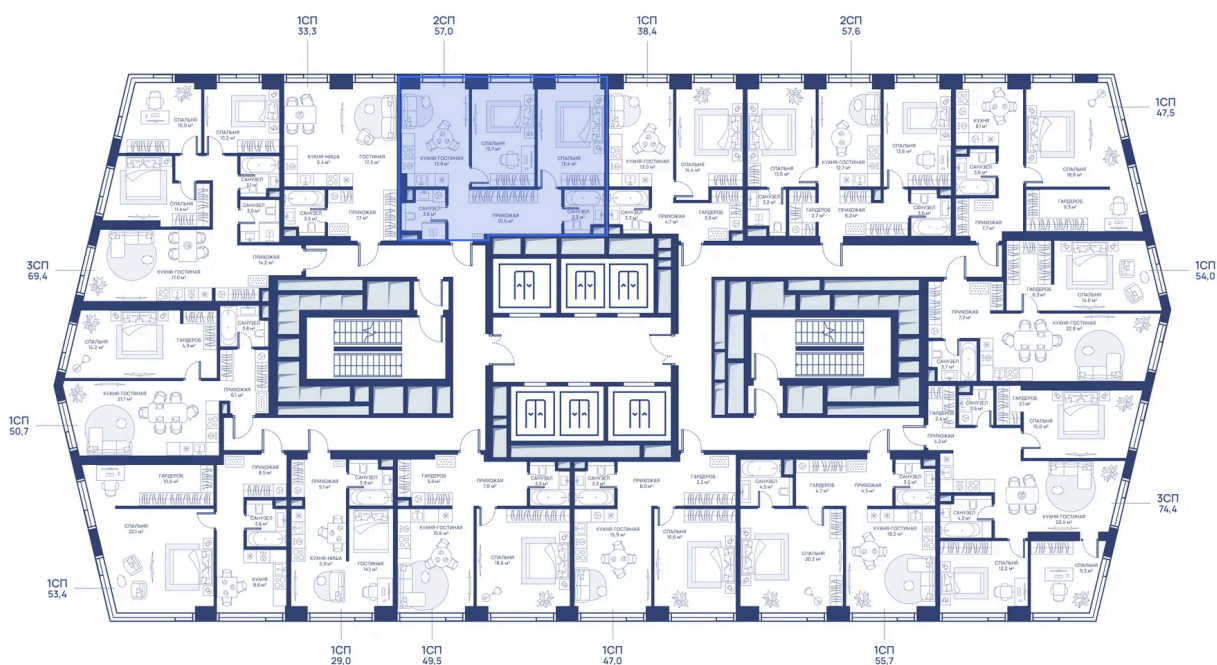

# 2 комнатная 57 м<sup>2</sup>

Отсканируйте QR-код и  
смотрите на сайте  
svetdom.ru

~~24 795 000 руб.~~

21 075 750 руб.

Рассрочка 0% на 3 года

Двор

Корпус	СВЕТ	Этаж	13
Секция	1	Сдача	1 кв. 2028

06.10.2025 22:16 (Мск)

# На этаже 13

2 комнатная 57 м<sup>2</sup>

06.10.2025 22:16 (Мск)

Не является публичной офертой, цена может быть скорректирована. Информация взята с сайта «svetdom.ru»