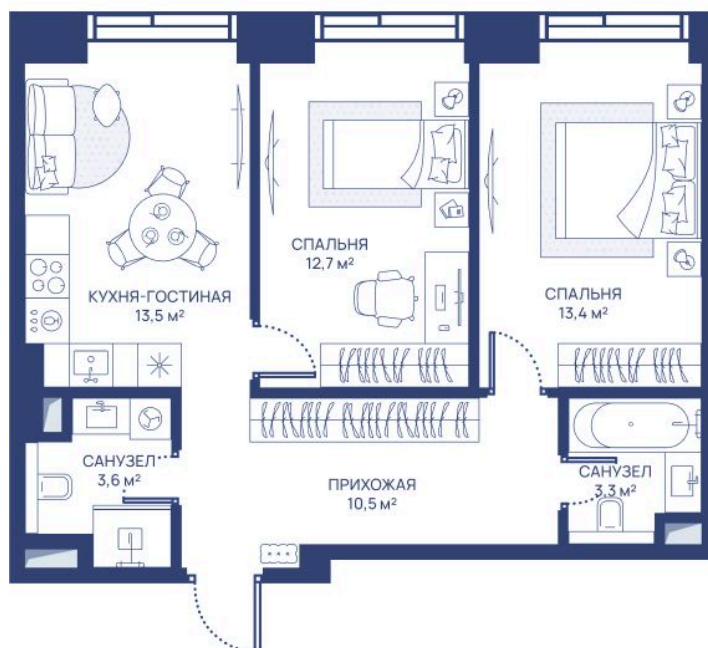

Номер: 160

# 2 комнатная 57 м<sup>2</sup>

Отсканируйте QR-код и  
смотрите на сайте  
svetdom.ru

~~24 795 000 руб.~~

21 075 750 руб.

Рассрочка 0% на 3 года

Двор

Корпус	СВЕТ	Этаж	13
Секция	1	Сдача	1 кв. 2028

06.10.2025 22:16 (Мск)