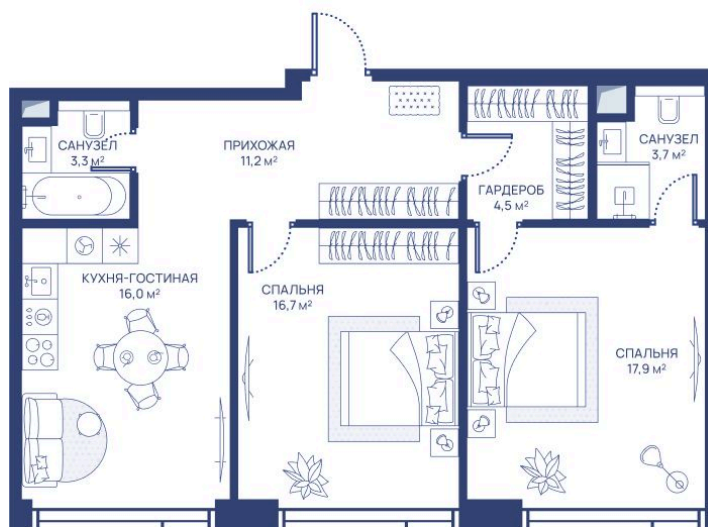

Номер: 585

2 комнатная 73.3 м²

Отсканируйте QR-код и
смотрите на сайте
svetdom.ru

~~41 776 748 руб.~~

31 332 561 руб.

В ипотеку от 70 698 руб.

Скидка 25%

Центр города

Мастер-спальня

Корпус

СВЕТ

Этаж

45

Секция

1

27.06.2026 14:43 (Мск)

Не является публичной офертой, цена может быть скорректирована.
Информация взята с сайта «svetdom.ru».

На этаже 45

2 комнатная 73.3 м²

27.06.2026 14:43 (Мск)

Не является публичной офертой, цена может быть скорректирована.
Информация взята с сайта «svetdom.ru».