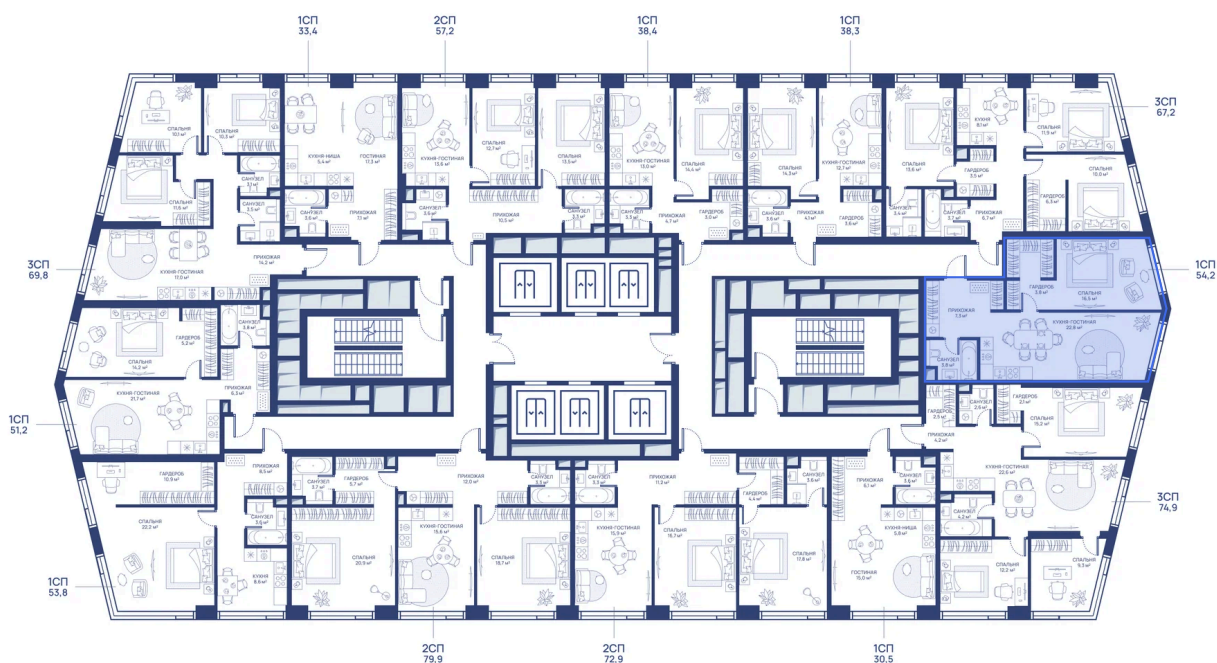

Город Северо-Восток

Мастер-спальня

Европланировка

Корпус

СВЕТ

Этаж

25

Секция

1

25.06.2026 03:51 (Мск)

Не является публичной офертой, цена может быть скорректирована.
Информация взята с сайта «svetdom.ru».

На этаже 25

1 комнатная 54.2 м²

25.06.2026 03:51 (Мск)

Не является публичной офертой, цена может быть скорректирована.
Информация взята с сайта «svetdom.ru».