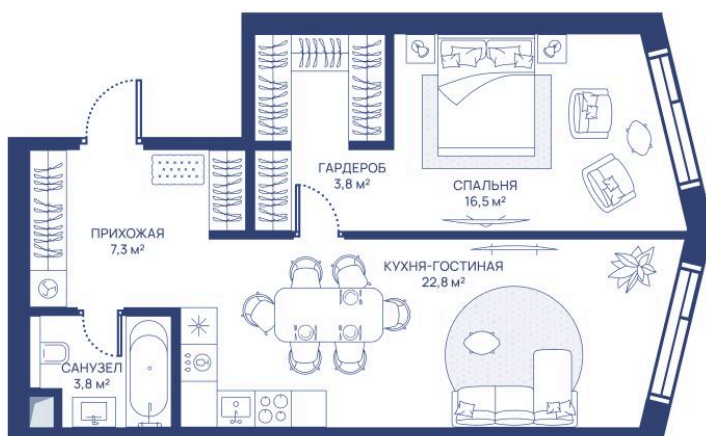

Номер: 322

1 комнатная 54.2 м²

Отсканируйте QR-код и
смотрите на сайте
svetdom.ru

~~32 642 043 руб.~~

25 134 374 руб.

В ипотеку от 56 713 руб.

Скидка 23%

Парк

Город Северо-Восток

Мастер-спальня

Европланировка

Корпус

СВЕТ

Этаж

25

Секция