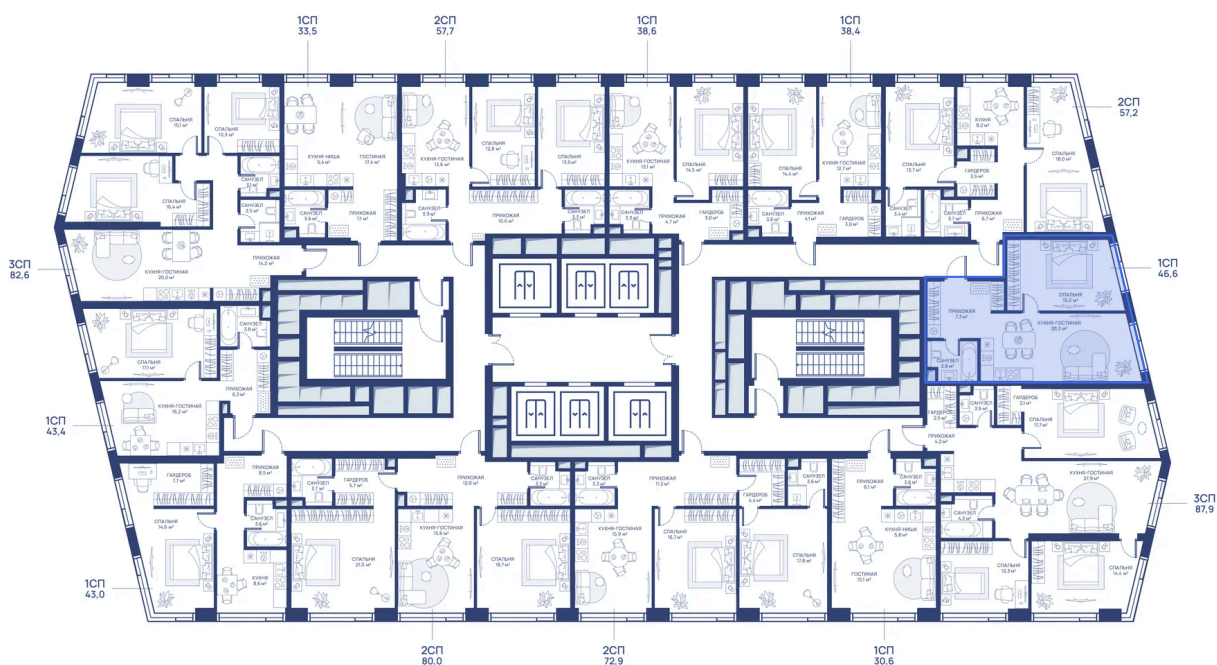

Город Северо-Восток

Европланировка

Корпус

СВЕТ

Этаж

33

Секция

1

29.06.2026 19:16 (Мск)

Не является публичной офертой, цена может быть скорректирована.
Информация взята с сайта «svetdom.ru».

На этаже 33

1 комнатная 46.6 м²

29.06.2026 19:16 (Мск)

Не является публичной офертой, цена может быть скорректирована.
Информация взята с сайта «svetdom.ru».