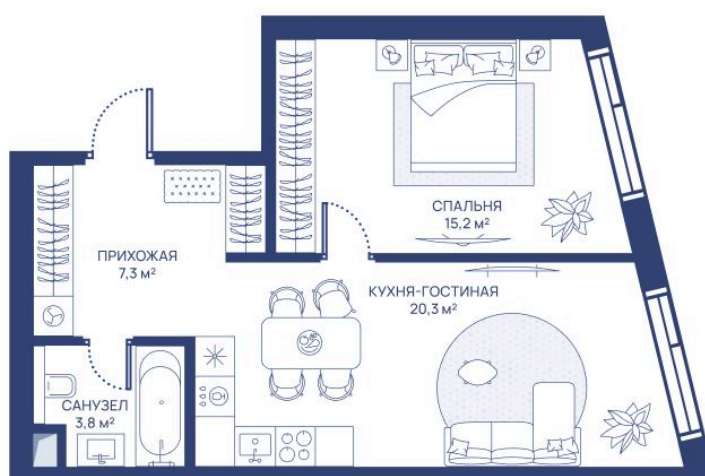

Номер: 426

1 комнатная 46.6 м²

Отсканируйте QR-код и
смотрите на сайте
svetdom.ru

~~29 067 317 руб.~~

22 381 835 руб.

В ипотеку от 50 502 руб.

Скидка 23%

Парк

Город Северо-Восток

Европланировка

Корпус

СВЕТ

Этаж

33

Секция

1