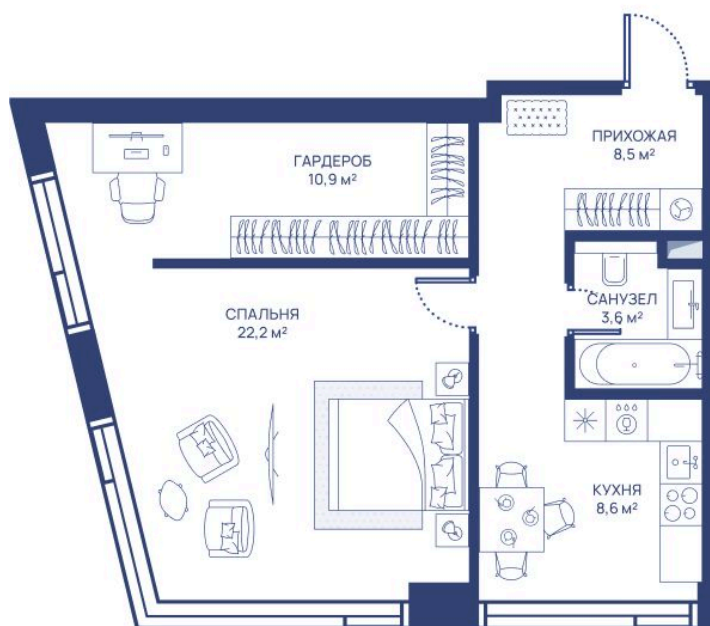

Номер: 314

1 комнатная 53.8 м²

Отсканируйте QR-код и
смотрите на сайте
svetdom.ru

~~31 304 810 руб.~~

26 609 089 руб.

В ипотеку от 60 116 руб.

Скидка 15%

Центр города

Город Юго-Запад

Мастер-спальня

Корпус

СВЕТ

Этаж

25

Секция

1

18.04.2026 02:25 (Мск)

Не является публичной офертой, цена может быть скорректирована. Информация взята с сайта «svetdom.ru»

На этаже 25

1 комнатная 53.8 м²

18.04.2026 02:25 (Мск)

Не является публичной офертой, цена может быть скорректирована. Информация взята с сайта «svetdom.ru»