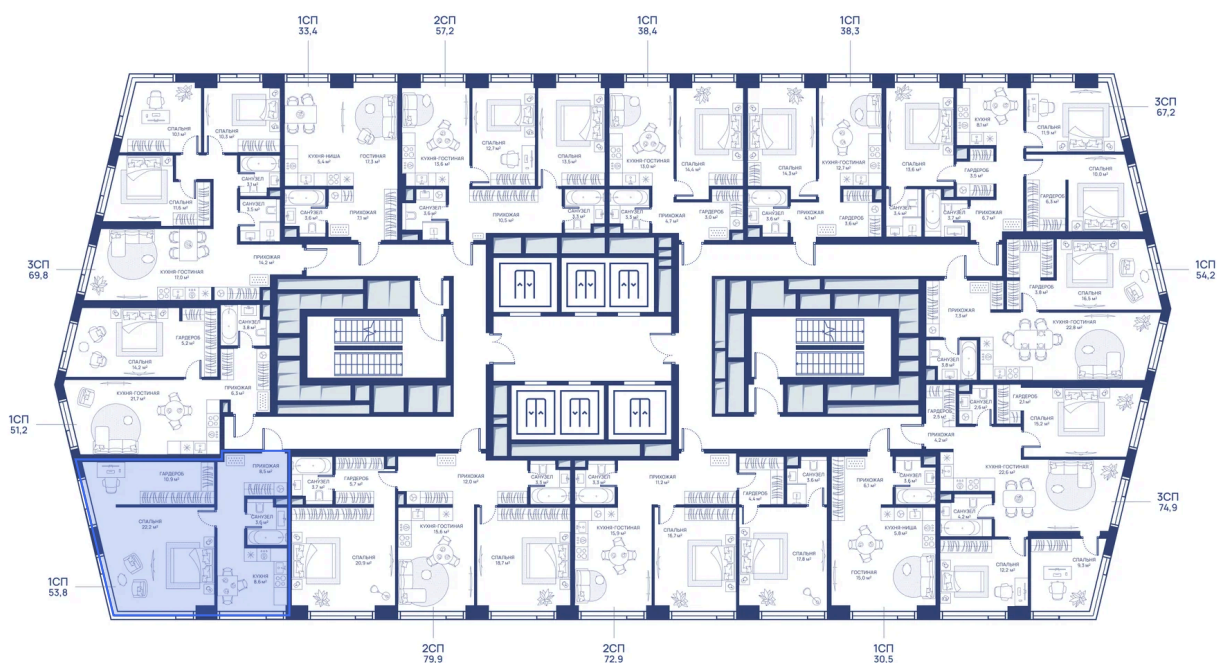

Город Юго-Запад

Мастер-спальня

Корпус

СВЕТ

Этаж

25

Секция

1

18.04.2026 02:25 (Мск)

Не является публичной офертой, цена может быть скорректирована. Информация взята с сайта «svetdom.ru»

На этаже 25

1 комнатная 53.8 м²

18.04.2026 02:25 (Мск)

Не является публичной офертой, цена может быть скорректирована. Информация взята с сайта «svetdom.ru»